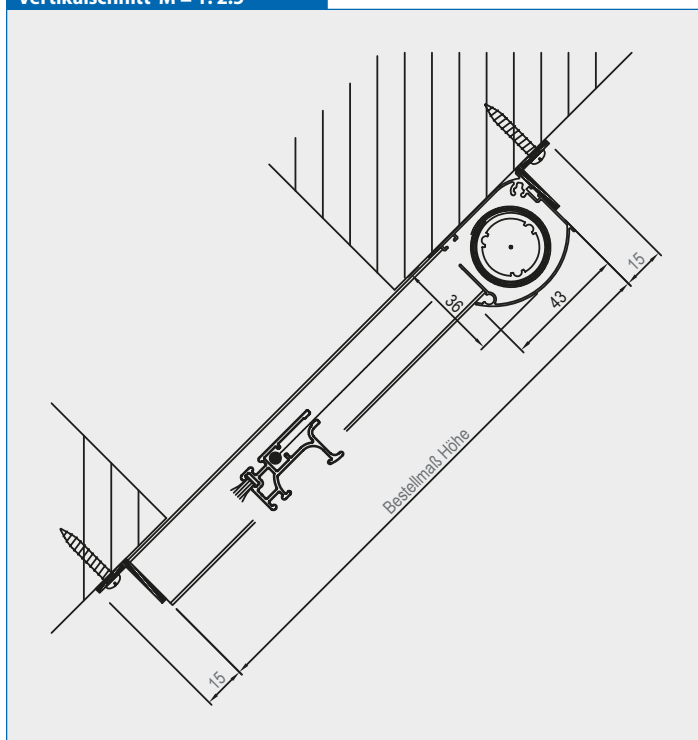

Verwendete Profile M = 1: 2.5

Vertikalschnitt M = 1: 2.5

Horizontalschnitt M = 1: 2.5

Druckfehler und technische Änderungen vorbehalten.

RF3-36

Ausstattung:

Verschluss mit einrastender Unterschiene
Stufenbohrung nach Angabe inkl. Abdeckkappen
Bürste nach unten oder zum Blendrahmen

Optionen:

Rollobremse für sanften Rücklauf (Aufpreis)
Endlage einstellbar (Aufpreis)

**Kassette 36x43 mm, 30 mm Führungsschienen,
Griffschiene Pro 16,5x33,5 mm**

Standardfarben:

Weiß

Kunststoffteile:

PVC weiß

Gewebe:

Fiberglasgewebe schwarz

Vertikalschnitt M = 1:2.5

Verwendete Profile M = 1:2.5

Horizontalschnitt M = 1:2.5

Rollo Genius

RF3-43

Kassetten 43x57 mm, 40 mm Führungsschienen,
flache Griffschiene 9x40 mm