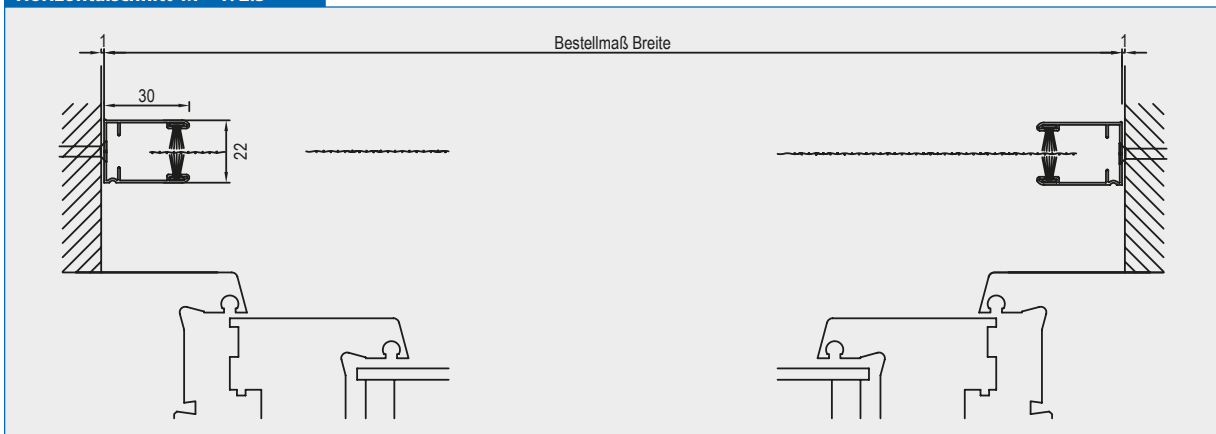

Vertikalschnitt M = 1:2.5

Verwendete Profile M = 1:2.5

Horizontalschnitt M = 1:2.5

Rollo Genius

RF1-43

Kassetten 43x57 mm, 40 mm Führungsschienen,
flache Griffschiene 9x40 mm

Standardfarben:

Weiß, Braun Ton 8077, Silber E6/EV1 eloxiert