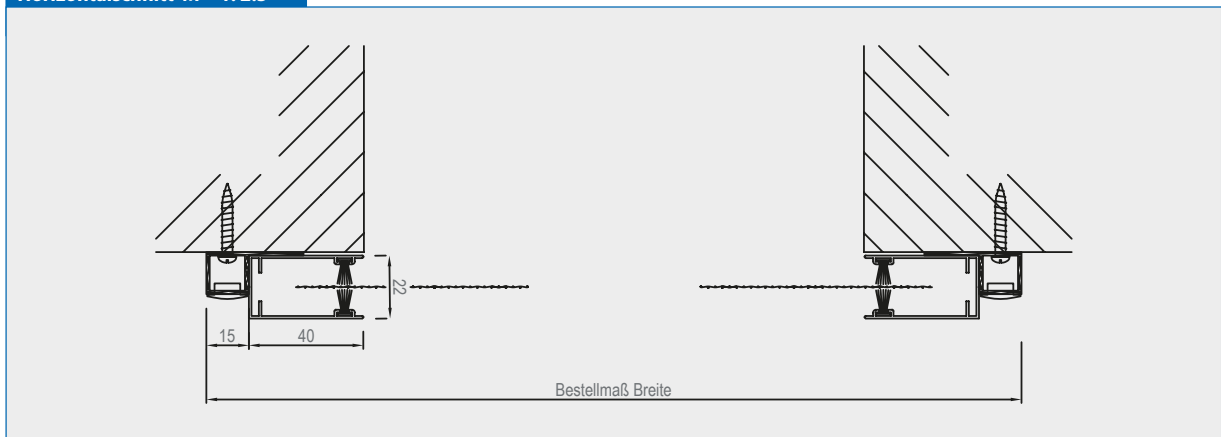

Vertikalschnitt M = 1:2.5

Verwendete Profile M = 1:2.5

Horizontalschnitt M = 1:2.5

Rollo Genius

RF2-43-EB2

Kassetten 43x57 mm, 40 mm Führungsschienen,
flache Griffschiene 9x40 mm

Standardfarben:

Weiß, Braun Ton 8077, Silber E6/EV1 eloxiert

Sonderfarben:

nach RAL-Farbkarte gg. Aufpreis möglich

Kunststoffteile:

PVC schwarz

Gewebe:

Fiberglasgewebe schwarz

Ausstattung:

- Verschluss mit einrastender Unterschiene
- Stufenbohrung nach Angabe inkl. Abdeckkappen
- Bürste nach unten oder zum Blendrahmen
- Rollobremse für sanften Rücklauf
- Endlage einstellbar
- Griffe in der Unterschiene

Verwendete Profile M = 1: 2.5

Vertikalschnitt M = 1: 2.5

Horizontalschnitt M = 1: 2.5

Druckfehler und technische Änderungen vorbehalten.

RF3-36

Ausstattung:

Verschluss mit einrastender Unterschiene
Stufenbohrung nach Angabe inkl. Abdeckkappen
Bürste nach unten oder zum Blendrahmen