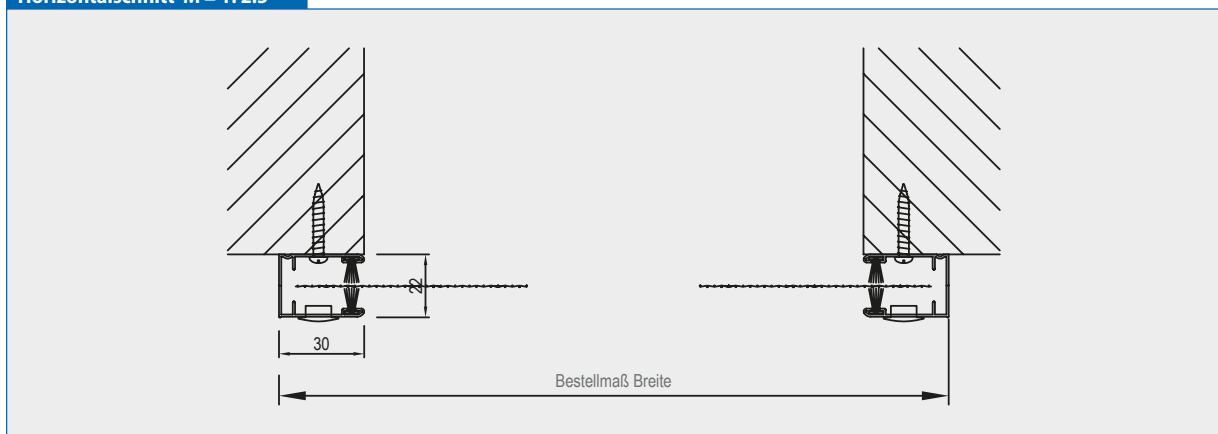

Gewebe:

Fiberglasgewebe schwarz

Vertikalschnitt M = 1:2.5

Verwendete Profile M = 1:2.5

Horizontalschnitt M = 1:2.5

Rollo Genius

RF3-43

Kassetten 43x57 mm, 40 mm Führungsschienen,
flache Griffschiene 9x40 mm