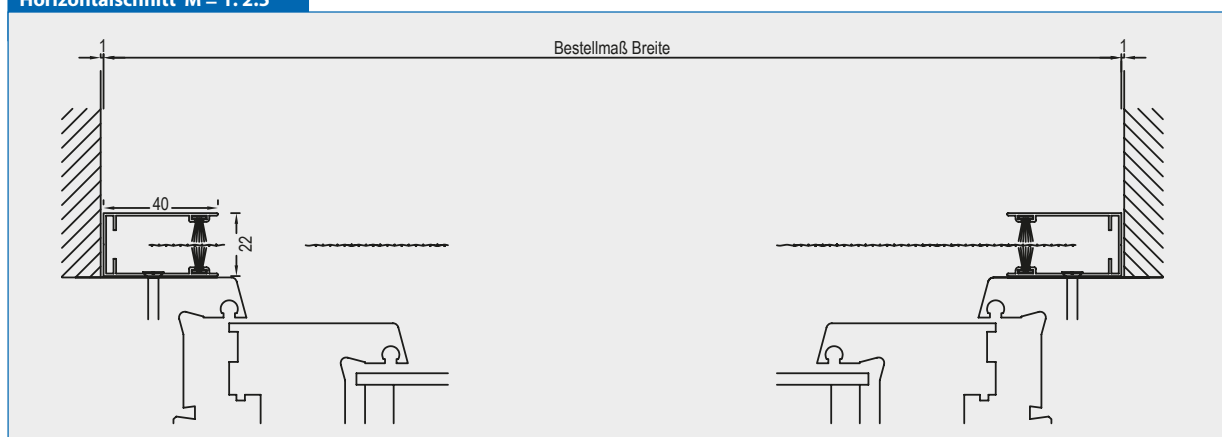

Optionen:

Rollobremse für sanften Rücklauf (Aufpreis)
Endlage einstellbar (Aufpreis)
Linksroller oder Rechtsroller
Griffe in der Unterschiene

Vertikalschnitt M = 1:2.5

Verwendete Profile M = 1:2.5

Horizontalschnitt M = 1:2.5