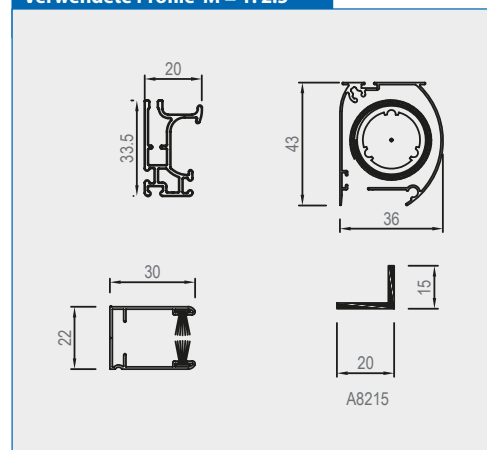

Verwendete Profile M = 1: 2.5

Vertikalschnitt M = 1: 2.5

Horizontalschnitt M = 1: 2.5

Druckfehler und technische Änderungen vorbehalten.

RF3-36

Ausstattung:

Verschluss mit einrastender Unterschiene
Stufenbohrung nach Angabe inkl. Abdeckkappen
Bürste nach unten oder zum Blendrahmen

Optionen:

Rollobremse für sanften Rücklauf (Aufpreis)
Endlage einstellbar (Aufpreis)

**Kassette 36x43 mm, 30 mm Führungsschienen,
Griffschiene Pro 16,5x33,5 mm**

Standardfarben:

Weiß

Kunststoffteile:

PVC weiß

Gewebe:

Fiberglasgewebe schwarz

Vertikalschnitt M = 1:2.5

Verwendete Profile M = 1:2.5

Horizontalschnitt M = 1:2.5

Rollo Genius

RF3-43

Kassetten 43x57 mm, 40 mm Führungsschienen,
flache Griffschiene 9x40 mm

Bestellmaße:

Bestellmaß Breite: siehe Horizontalschnitt

Bestellmaß Höhe: siehe Vertikalschnitt

Inkl. Rollobremse.

Vertikalschnitt M = 1: 2.5

Verwendete Profile M = 1: 2.5

Horizontalschnitt M = 1: 2.5