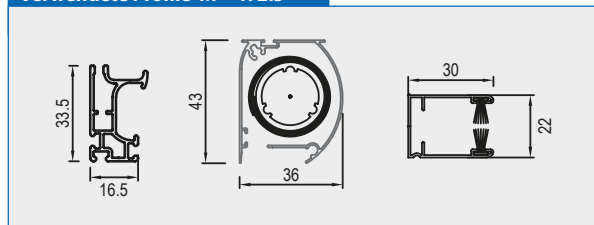

Vertikalschnitt M = 1:2.5

Verwendete Profile M = 1:2.5

Horizontalschnitt M = 1:2.5

Rollo Genius

RF1-43

Kassetten 43x57 mm, 40 mm Führungsschienen,
flache Griffschiene 9x40 mm

Standardfarben:

Weiß, Braun Ton 8077, Silber E6/EV1 eloxiert