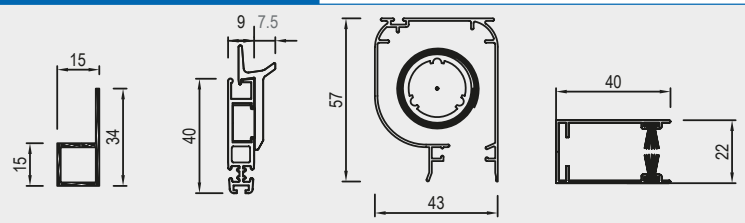

Vertikalschnitt M = 1:2.5

Verwendete Profile M = 1:2.5

Horizontalschnitt M = 1:2.5

Rollo Genius

RF2-43-EB2

Kassetten 43x57 mm, 40 mm Führungsschienen,
flache Griffschiene 9x40 mm

Standardfarben:

Weiß, Braun Ton 8077, Silber E6/EV1 eloxiert