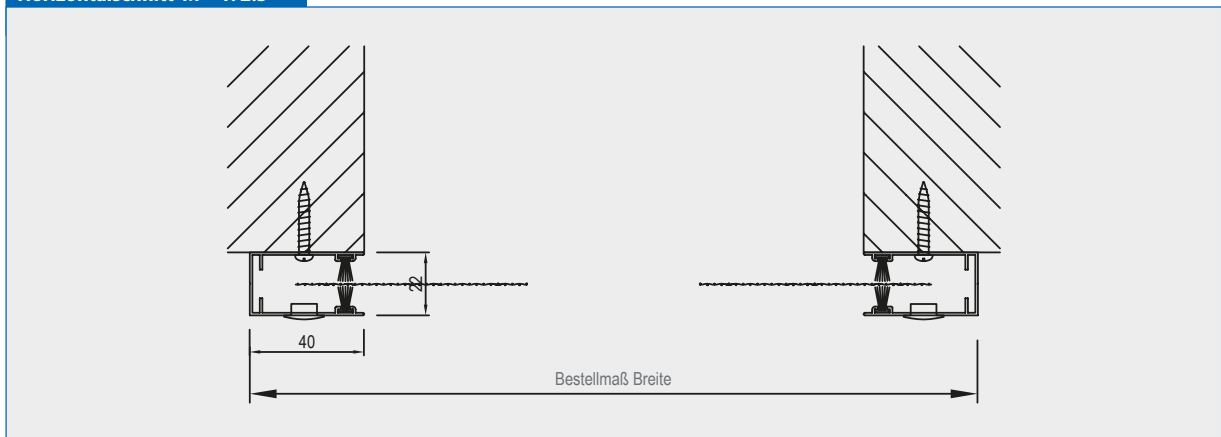

Ausstattung:

Verschluss mit einrastender Unterschiene
Stufenbohrung nach Angabe inkl. Abdeckkappen
Bürste nach unten oder zum Blendrahmen

Optionen:

Rollobremse für sanften Rücklauf (Aufpreis)
Endlage einstellbar (Aufpreis)
Griffe in der Unterschiene

Verwendete Profile M = 1: 2.5

Vertikalschnitt M = 1: 2.5

Horizontalschnitt M = 1: 2.5

Druckfehler und technische Änderungen vorbehalten.

RF4-P

Rollo, vertikale Bedienung,
mit Einbaurahmen A1016.

Einsatz: Dachflächenfenster.

Bestellmaße:

Bestellmaß Breite: siehe Horizontalschnitt

Bestellmaß Höhe: siehe Vertikalschnitt

Inkl. Rollobremse.

Vertikalschnitt M = 1: 2.5

Verwendete Profile M = 1: 2.5

Horizontalschnitt M = 1: 2.5