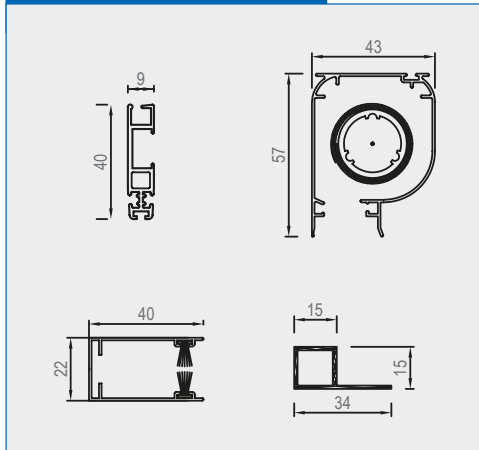

Vertikalschnitt M = 1:2.5

Verwendete Profile M = 1:2.5

Horizontalschnitt M = 1:2.5

Rollo Genius

RF2-43-EB2

Kassetten 43x57 mm, 40 mm Führungsschienen,
flache Griffschiene 9x40 mm

Standardfarben:

Weiß, Braun Ton 8077, Silber E6/EV1 eloxiert

Sonderfarben:

nach RAL-Farbkarte gg. Aufpreis möglich

Kunststoffteile:

PVC schwarz

Gewebe:

Fiberglasgewebe schwarz

Ausstattung:

- Verschluss mit einrastender Unterschiene
- Stufenbohrung nach Angabe inkl. Abdeckkappen
- Bürste nach unten oder zum Blendrahmen
- Rollobremse für sanften Rücklauf
- Endlage einstellbar
- Griffe in der Unterschiene

Verwendete Profile M = 1: 2.5

Vertikalschnitt M = 1: 2.5

Horizontalschnitt M = 1: 2.5

Druckfehler und technische Änderungen vorbehalten.

RF3-36

Ausstattung:

Verschluss mit einrastender Unterschiene
Stufenbohrung nach Angabe inkl. Abdeckkappen
Bürste nach unten oder zum Blendrahmen