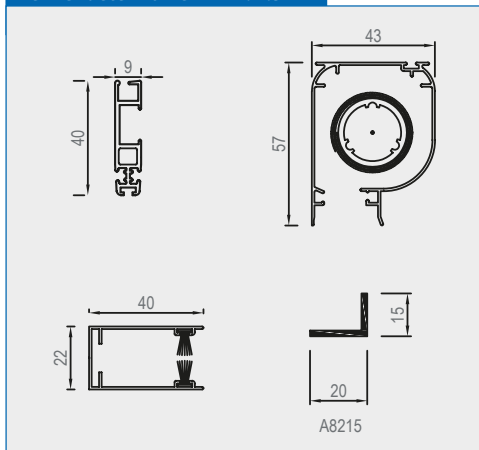

Rollo Genius

RF3-43

Kassetten 43x57 mm, 40 mm Führungsschienen,
flache Griffschiene 9x40 mm

Standardfarben:

Weiß, Braun Ton 8077, Silber E6/EV1 eloxiert

Sonderfarben:

nach RAL-Farbkarte gg. Aufpreis möglich

Kunststoffteile:

PVC schwarz

Gewebe:

Fiberglasgewebe schwarz

Ausstattung:

Verschluss mit einrastender Unterschiene
Stufenbohrung nach Angabe inkl. Abdeckkappen
Bürste nach unten oder zum Blendrahmen

Optionen:

Rollobremse für sanften Rücklauf (Aufpreis)
Endlage einstellbar (Aufpreis)
Griffe in der Unterschiene

Verwendete Profile M = 1: 2.5