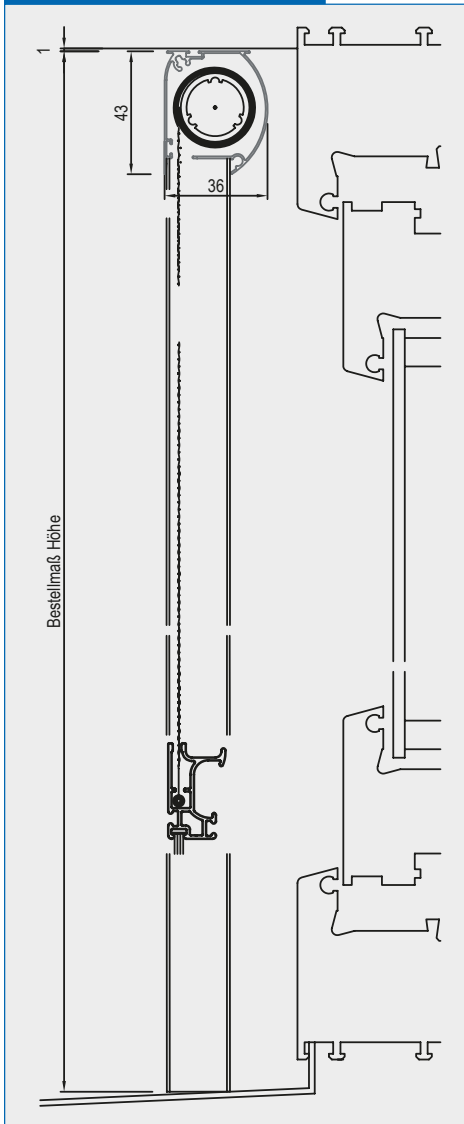

RF1-36

Kassette 36x43 mm, 30 mm Führungsschienen,
Griffschiene Pro 16,5x33,5 mm

Standardfarben:

Weiß

Kunststoffteile:

PVC weiß

Gewebe:

Fiberglasgewebe schwarz

Ausstattung:

Verschluss mit einrastender Unterschiene
Stufenbohrung nach Angabe inkl. Abdeckkappen
Bürste nach unten oder zum Blendrahmen

Optionen:

Rollobremse für sanften Rücklauf (Aufpreis)
Endlage einstellbar (Aufpreis)
Linksroller oder Rechtsroller

Vertikalschnitt M = 1:2.5