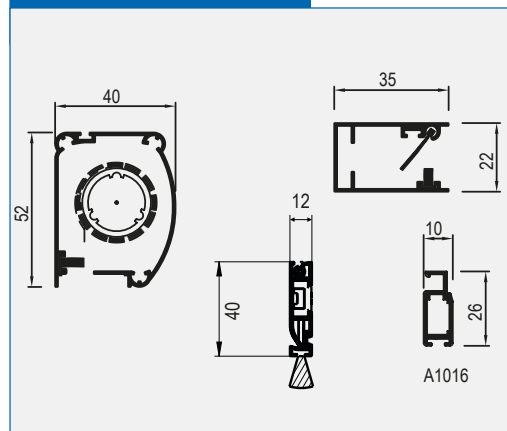

Verwendete Profile M = 1: 2.5

Vertikalschnitt M = 1: 2.5

Horizontalschnitt M = 1: 2.5

Druckfehler und technische Änderungen vorbehalten.

RF4-P

Rollo, vertikale Bedienung,
mit Einbaurahmen A1016.

Einsatz: Dachflächenfenster.

Bestellmaße:

Bestellmaß Breite: siehe Horizontalschnitt

Bestellmaß Höhe: siehe Vertikalschnitt

Inkl. Rollobremse.

Vertikalschnitt M = 1: 2.5

Verwendete Profile M = 1: 2.5

Horizontalschnitt M = 1: 2.5