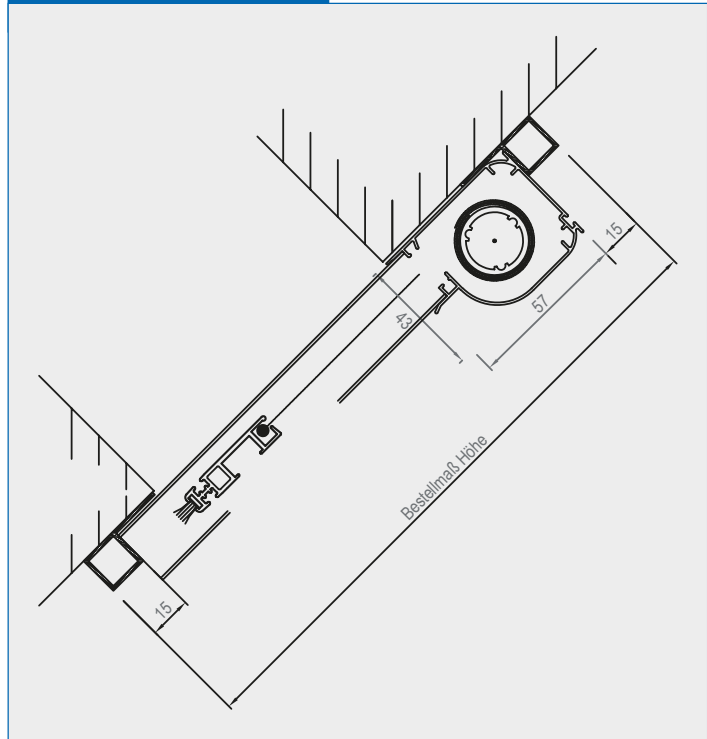

Vertikalschnitt M = 1:2.5

Verwendete Profile M = 1:2.5

Horizontalschnitt M = 1:2.5

Rollo Genius

RF2-43-EB2

Kassetten 43x57 mm, 40 mm Führungsschienen,
flache Griffschiene 9x40 mm

Standardfarben:

Weiß, Braun Ton 8077, Silber E6/EV1 eloxiert

Verwendete Profile M = 1: 2.5

Vertikalschnitt M = 1: 2.5

Horizontalschnitt M = 1: 2.5

Druckfehler und technische Änderungen vorbehalten.

RF3-36

Ausstattung:

Verschluss mit einrastender Unterschiene
Stufenbohrung nach Angabe inkl. Abdeckkappen
Bürste nach unten oder zum Blendrahmen