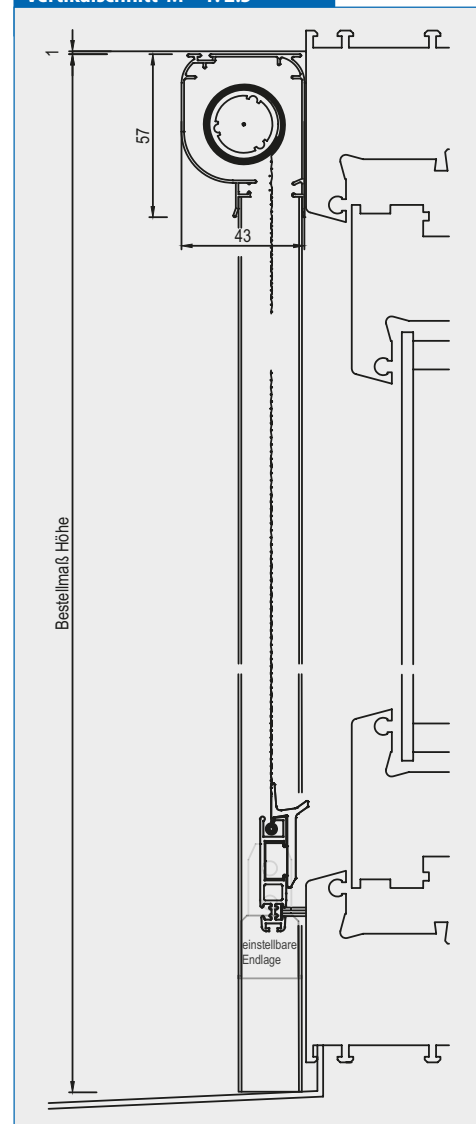

Optionen:

Rollobremse für sanften Rücklauf (Aufpreis)
Endlage einstellbar (Aufpreis)
Linksroller oder Rechtsroller
Griffe in der Unterschiene

Vertikalschnitt M = 1:2.5

Verwendete Profile M = 1:2.5

Horizontalschnitt M = 1:2.5