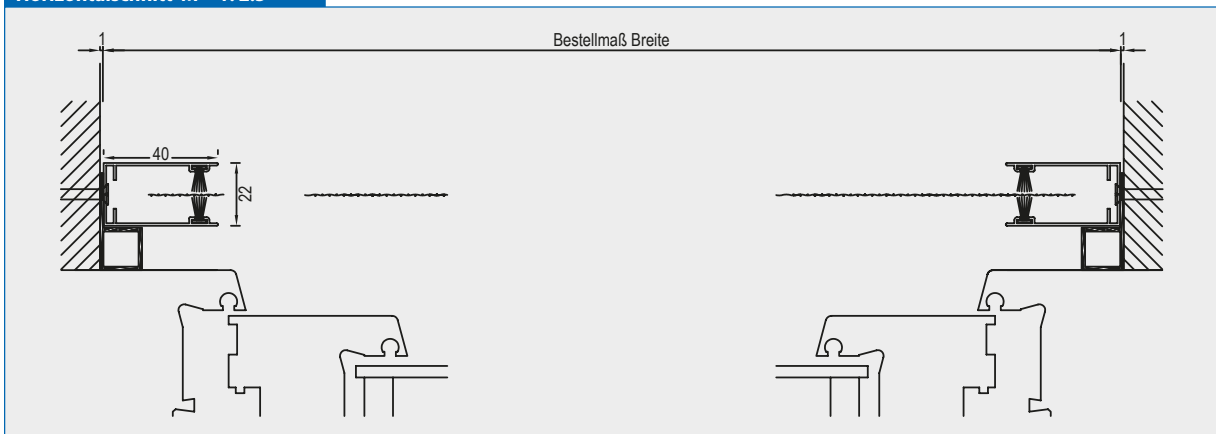

Vertikalschnitt M = 1:2.5

Verwendete Profile M = 1:2.5

Horizontalschnitt M = 1:2.5

Rollo Genius

RF2-43-EB2

Kassetten 43x57 mm, 40 mm Führungsschienen,
flache Griffschiene 9x40 mm

Standardfarben:

Weiß, Braun Ton 8077, Silber E6/EV1 eloxiert