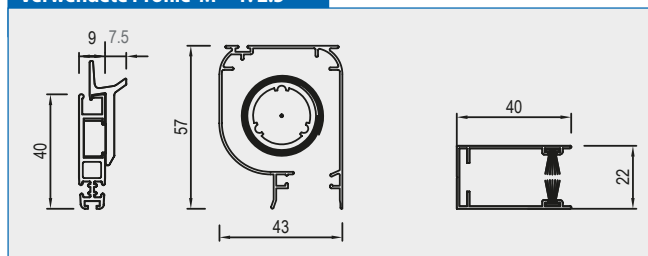

Verwendete Profile M = 1:2.5