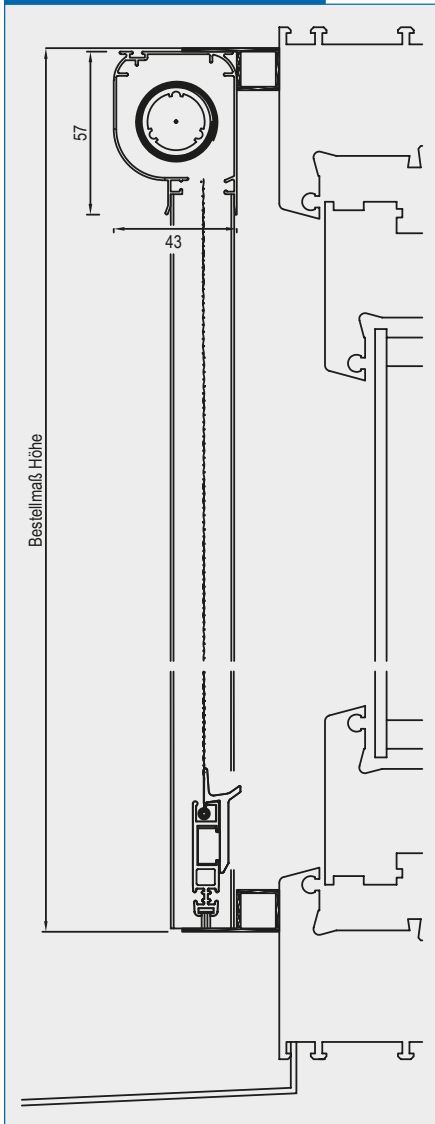

ROLLO-SYSTEM

Kassette 43

Kassetten 43x57 mm
40 mm Führungsschienen
flache Griffschiene 9x40 mm

Standardfarben:

Weiß
 Braun Ton 8077
 Silber E6/EV1 eloxiert

Sonderfarben:

nach RAL-Farbkarte gg. Aufpreis möglich

Vertikalschnitt M = 1:2.5

Verwendete Profile M = 1:2.5

Horizontalschnitt M = 1:2.5

Rollo Genius

RF2-43-EB2

Kassetten 43x57 mm, 40 mm Führungsschienen,
flache Griffschiene 9x40 mm

Standardfarben:

Weiß, Braun Ton 8077, Silber E6/EV1 eloxiert