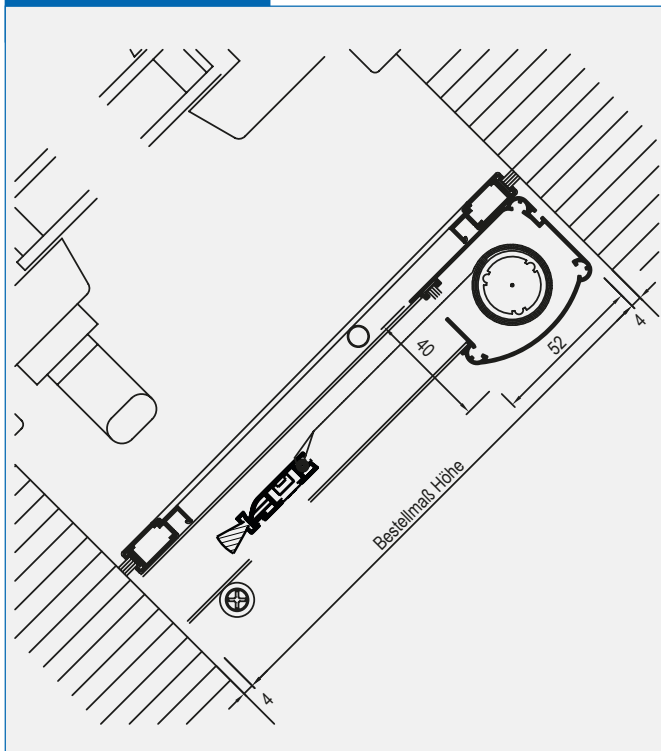

Rollobremse für sanften Rücklauf (Aufpreis bei RF 1 & RF 3)
 Endlage einstellbar (Aufpreis bei RF 1 & RF 3)
 Linksroller oder Rechtsroller
 Griffe in der Unterschiene

Kassette 36 bis max. 140 cm Bestellhöhe

Verwendete Profile M = 1: 2.5

Vertikalschnitt M = 1: 2.5

Horizontalschnitt M = 1: 2.5

Druckfehler und technische Änderungen vorbehalten.

RF4-P

Rollo, vertikale Bedienung,
mit Einbaurahmen A1016.

Einsatz: Dachflächenfenster.

Bestellmaße:

Bestellmaß Breite: siehe Horizontalschnitt

Bestellmaß Höhe: siehe Vertikalschnitt

Inkl. Rollobremse.

Vertikalschnitt M = 1: 2.5

Verwendete Profile M = 1: 2.5

Horizontalschnitt M = 1: 2.5