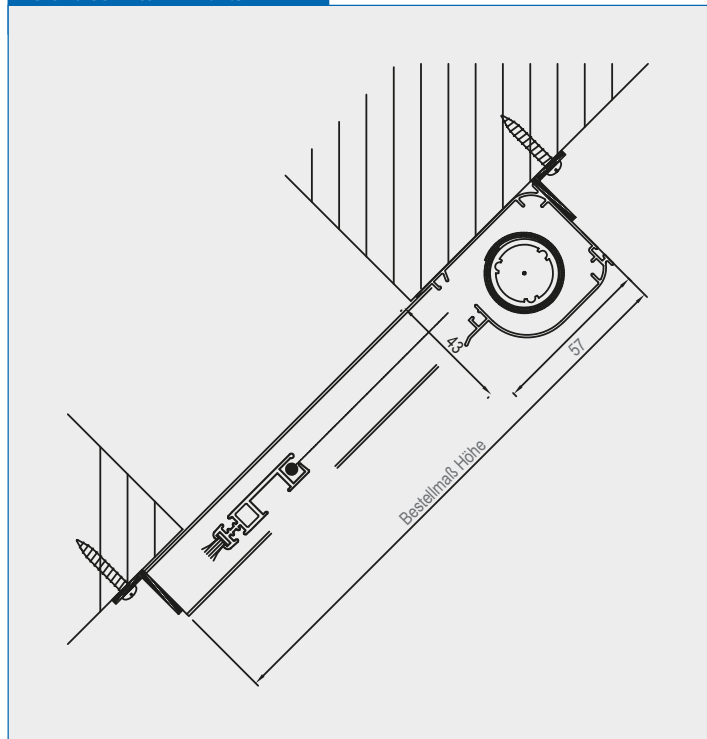

Ausstattung:

Verschluss mit einrastender Unterschiene
Stufenbohrung nach Angabe inkl. Abdeckkappen
Bürste nach unten oder zum Blendrahmen

Optionen:

Rollobremse für sanften Rücklauf (Aufpreis)
Endlage einstellbar (Aufpreis)
Griffe in der Unterschiene

Verwendete Profile M = 1: 2.5

Vertikalschnitt M = 1: 2.5

Horizontalschnitt M = 1: 2.5

Druckfehler und technische Änderungen vorbehalten.

RF4-P

Rollo, vertikale Bedienung,
mit Einbaurahmen A1016.

Einsatz: Dachflächenfenster.